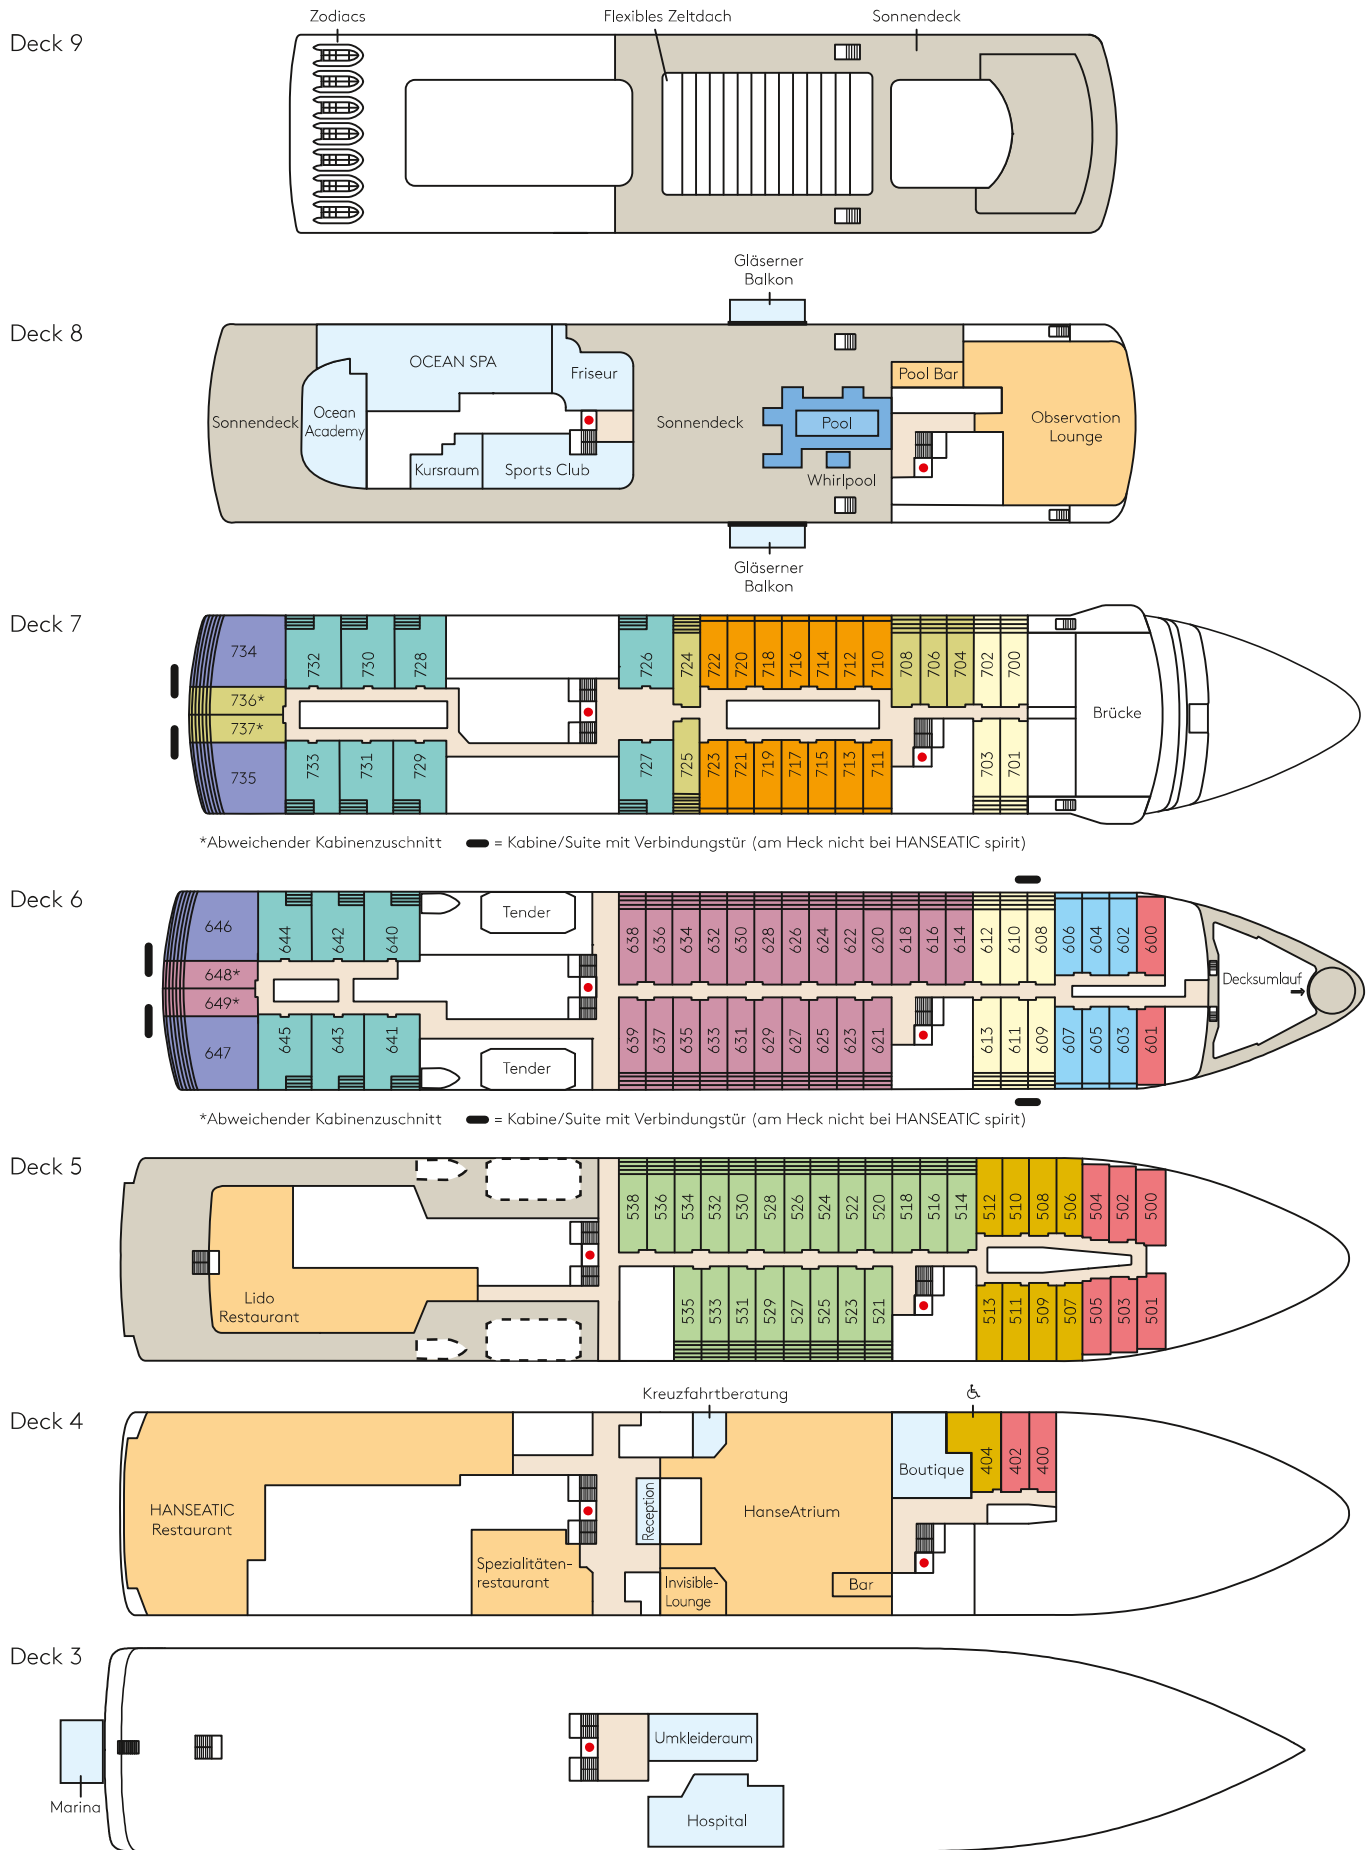

# DECKSPLAN: HANSEATIC **nature**, HANSEATIC **inspiration** und HANSEATIC **spirit**

\*Abweichender Kabinenzuschnitt — = Kabine/Suite mit Verbindungstür (am Heck nicht bei HANSEATIC spirit)

\*Abweichender Kabinenzuschnitt — = Kabine/Suite mit Verbindungstür (am Heck nicht bei HANSEATIC spirit)

Außenkabine	Panorama-kabine	French Balcony Kabine	Balkon-kabine	French Balcony Kabine	Balkon-kabine	Balkon-kabine	Balkon-kabine	Junior Suite mit Balkon	Grand Suite mit Veranda
Kat. 1	Kat. 2	Kat. 3	Kat. 4	Kat. 5	Kat. 6	Kat. 7	Kat. 8	Kat. 9	Kat. 10

Nicht öffentliche Bereiche    
  Restaurants, Bars und Lounges    
  Öffentliche Bereiche    
  Kabine ist barrierefrei ausgestattet    
 ● Fahrstuhl