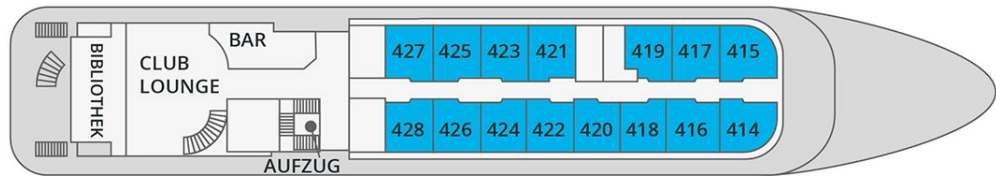

DECKPLAN SEA SPIRIT

- Eigner Suite
- Classic Suite
- Premium Suite
- Classic Dreibett Suite
- Deluxe Suite
- Main Deck Suite
- Superior Suite

Länge:	90.6 m
Breite:	15.3 m
Geschwindigkeit:	15 kn
Anzahl der Passagiere:	114
Anzahl Crew:	72

- SONNEN DECK —
- SPORTS DECK —
- CLUB DECK —
- OCEAN DECK —
- HAUPT DECK —

SONNEN DECK

SPORTS DECK

CLUB DECK

OCEAN DECK

HAUPT DECK