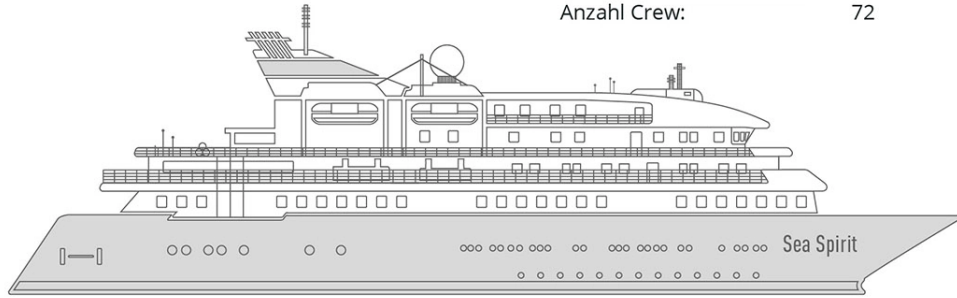

DECKPLAN SEA SPIRIT

- Eigner Suite
- Classic Suite
- Premium Suite
- Classic Dreibett Suite
- Deluxe Suite
- Main Deck Suite
- Superior Suite

Länge:	90.6 m
Breite:	15.3 m
Geschwindigkeit:	15 kn
Anzahl der Passagiere:	114
Anzahl Crew:	72

- SONNEN DECK —
- SPORTS DECK —
- CLUB DECK —
- OCEAN DECK —
- HAUPT DECK —

SONNEN DECK

SPORTS DECK

CLUB DECK

OCEAN DECK

HAUPT DECK