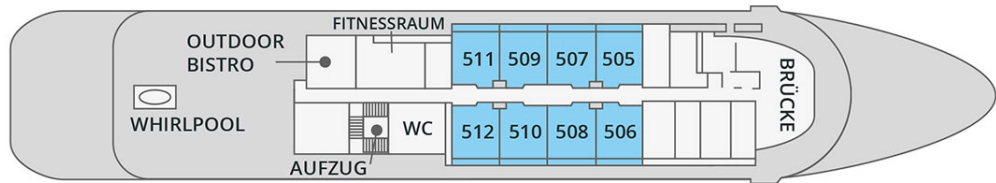

DECKPLAN SEA SPIRIT

- Eigner Suite
- Classic Suite
- Premium Suite
- Classic Dreibett Suite
- Deluxe Suite
- Main Deck Suite
- Superior Suite

Länge:	90.6 m
Breite:	15.3 m
Geschwindigkeit:	15 kn
Anzahl der Passagiere:	114
Anzahl Crew:	72

- SONNEN DECK —
- SPORTS DECK —
- CLUB DECK —
- OCEAN DECK —
- HAUPT DECK —

SONNEN DECK

SPORTS DECK

CLUB DECK

OCEAN DECK

HAUPT DECK